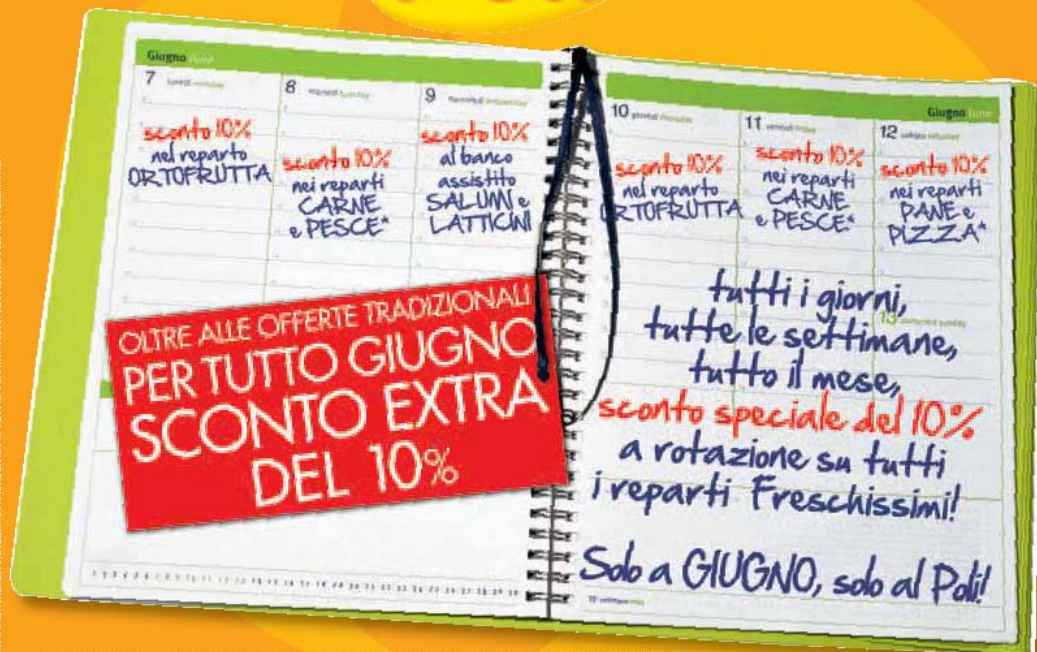

Poli

800 778 277

Poli
SUPERMERCATI

COPERTINA VOLANTINO POLI

L'OFFERTA È VALIDA IN TUTTI I PUNTI VENDITA CHE ESPONGONO IL MATERIALE INFORMATIVO.

(* L'offerta su PESCE e PIZZA è valida solo per i punti vendita in cui è presente il reparto.

SPECIALE SCORTA

DAL 01 AL 14 GIUGNO 2010

PREZZO SCONTATO

€ 23,90

4 litri 5,98